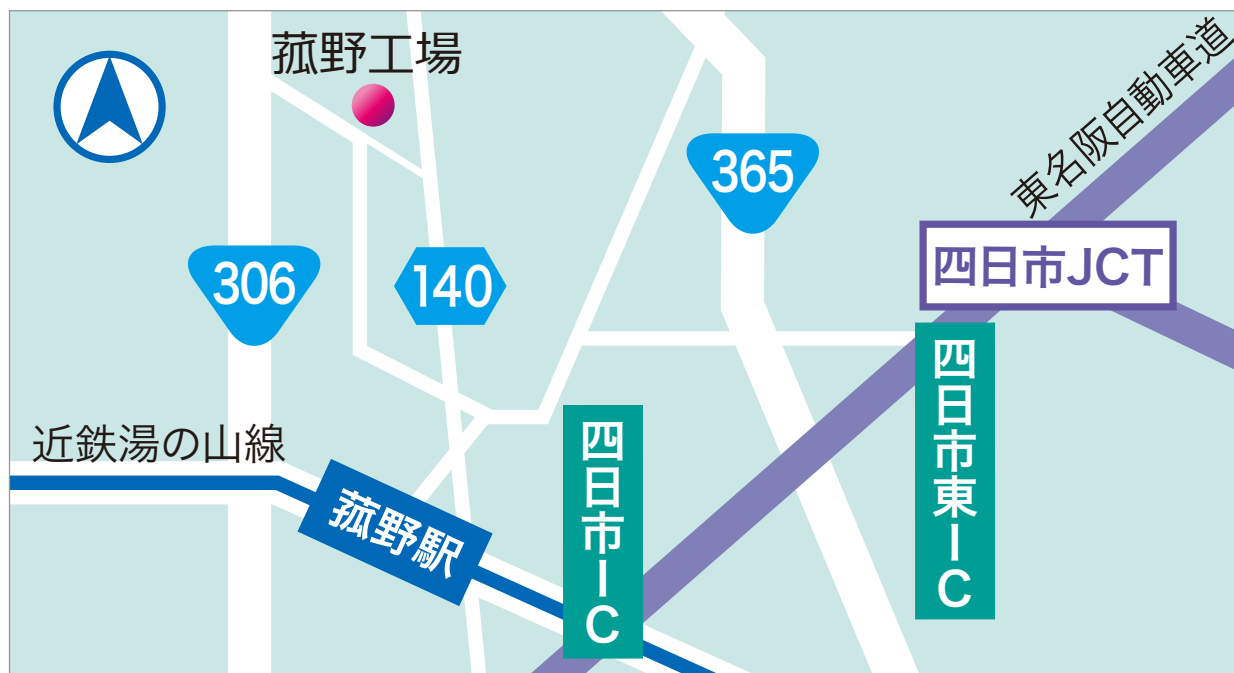

菰野工場

所在地 / 三重県三重郡菰野町大字永井字北西河原 3080-1

TEL/059-396-5416 (代表)

アクセス / [電車で] 近鉄湯の山線 菰野駅よりタクシーで 15 分 [お車で] 東名阪自動車道 四日市 JCT から 20 分

MEMO